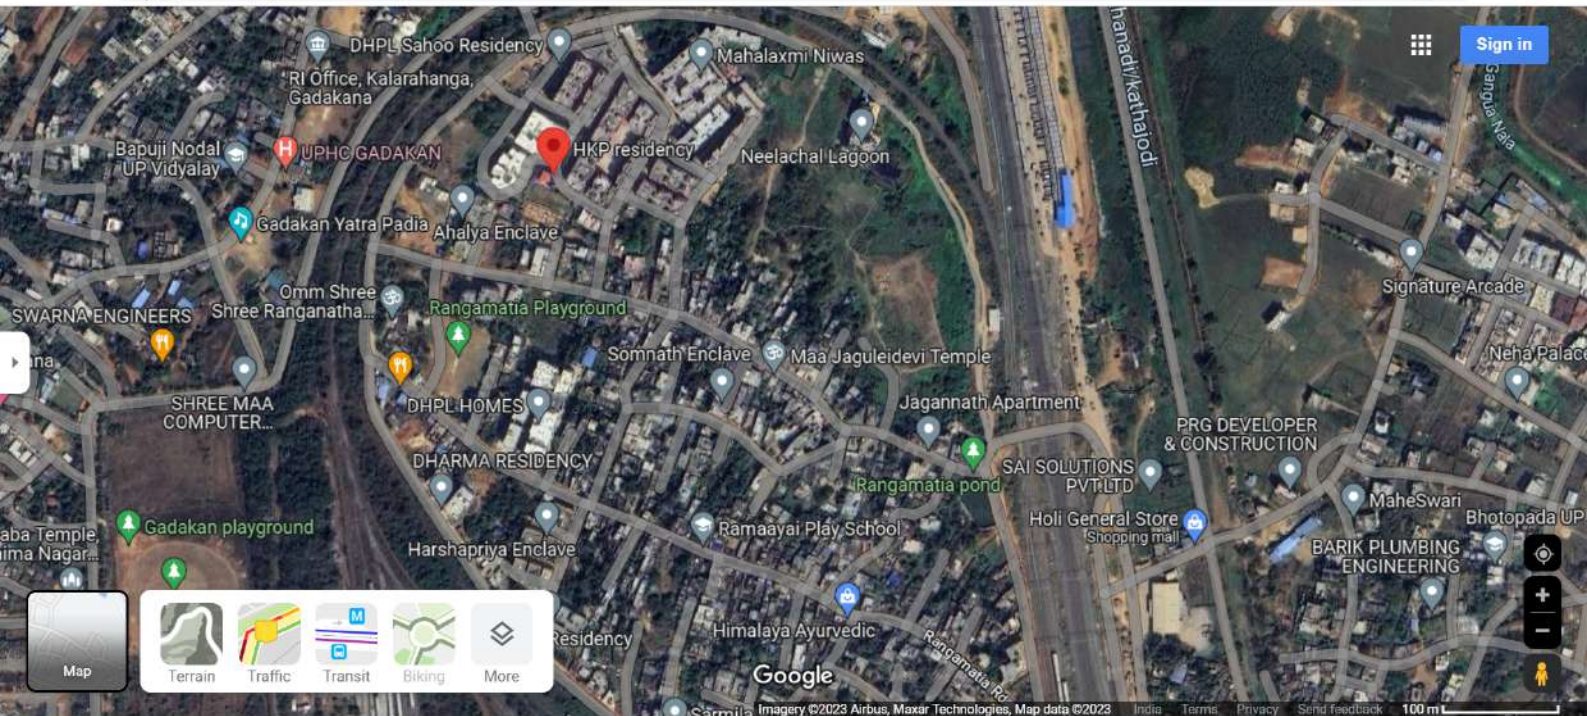

W. Ramesh  
 Sri Ramesh Chandra  
 Sri Subanar.  
 24/12/18

കിരണ്മണി ഉറവിടം  
 കിരണ്മണി ഉറവിടം  
 കിരണ്മണി ഉറവിടം

narzo Shot on realme narzo 20

2023/07/03 18:20

narzo. Shot on realme narzo 20

2023/07/03 18:20