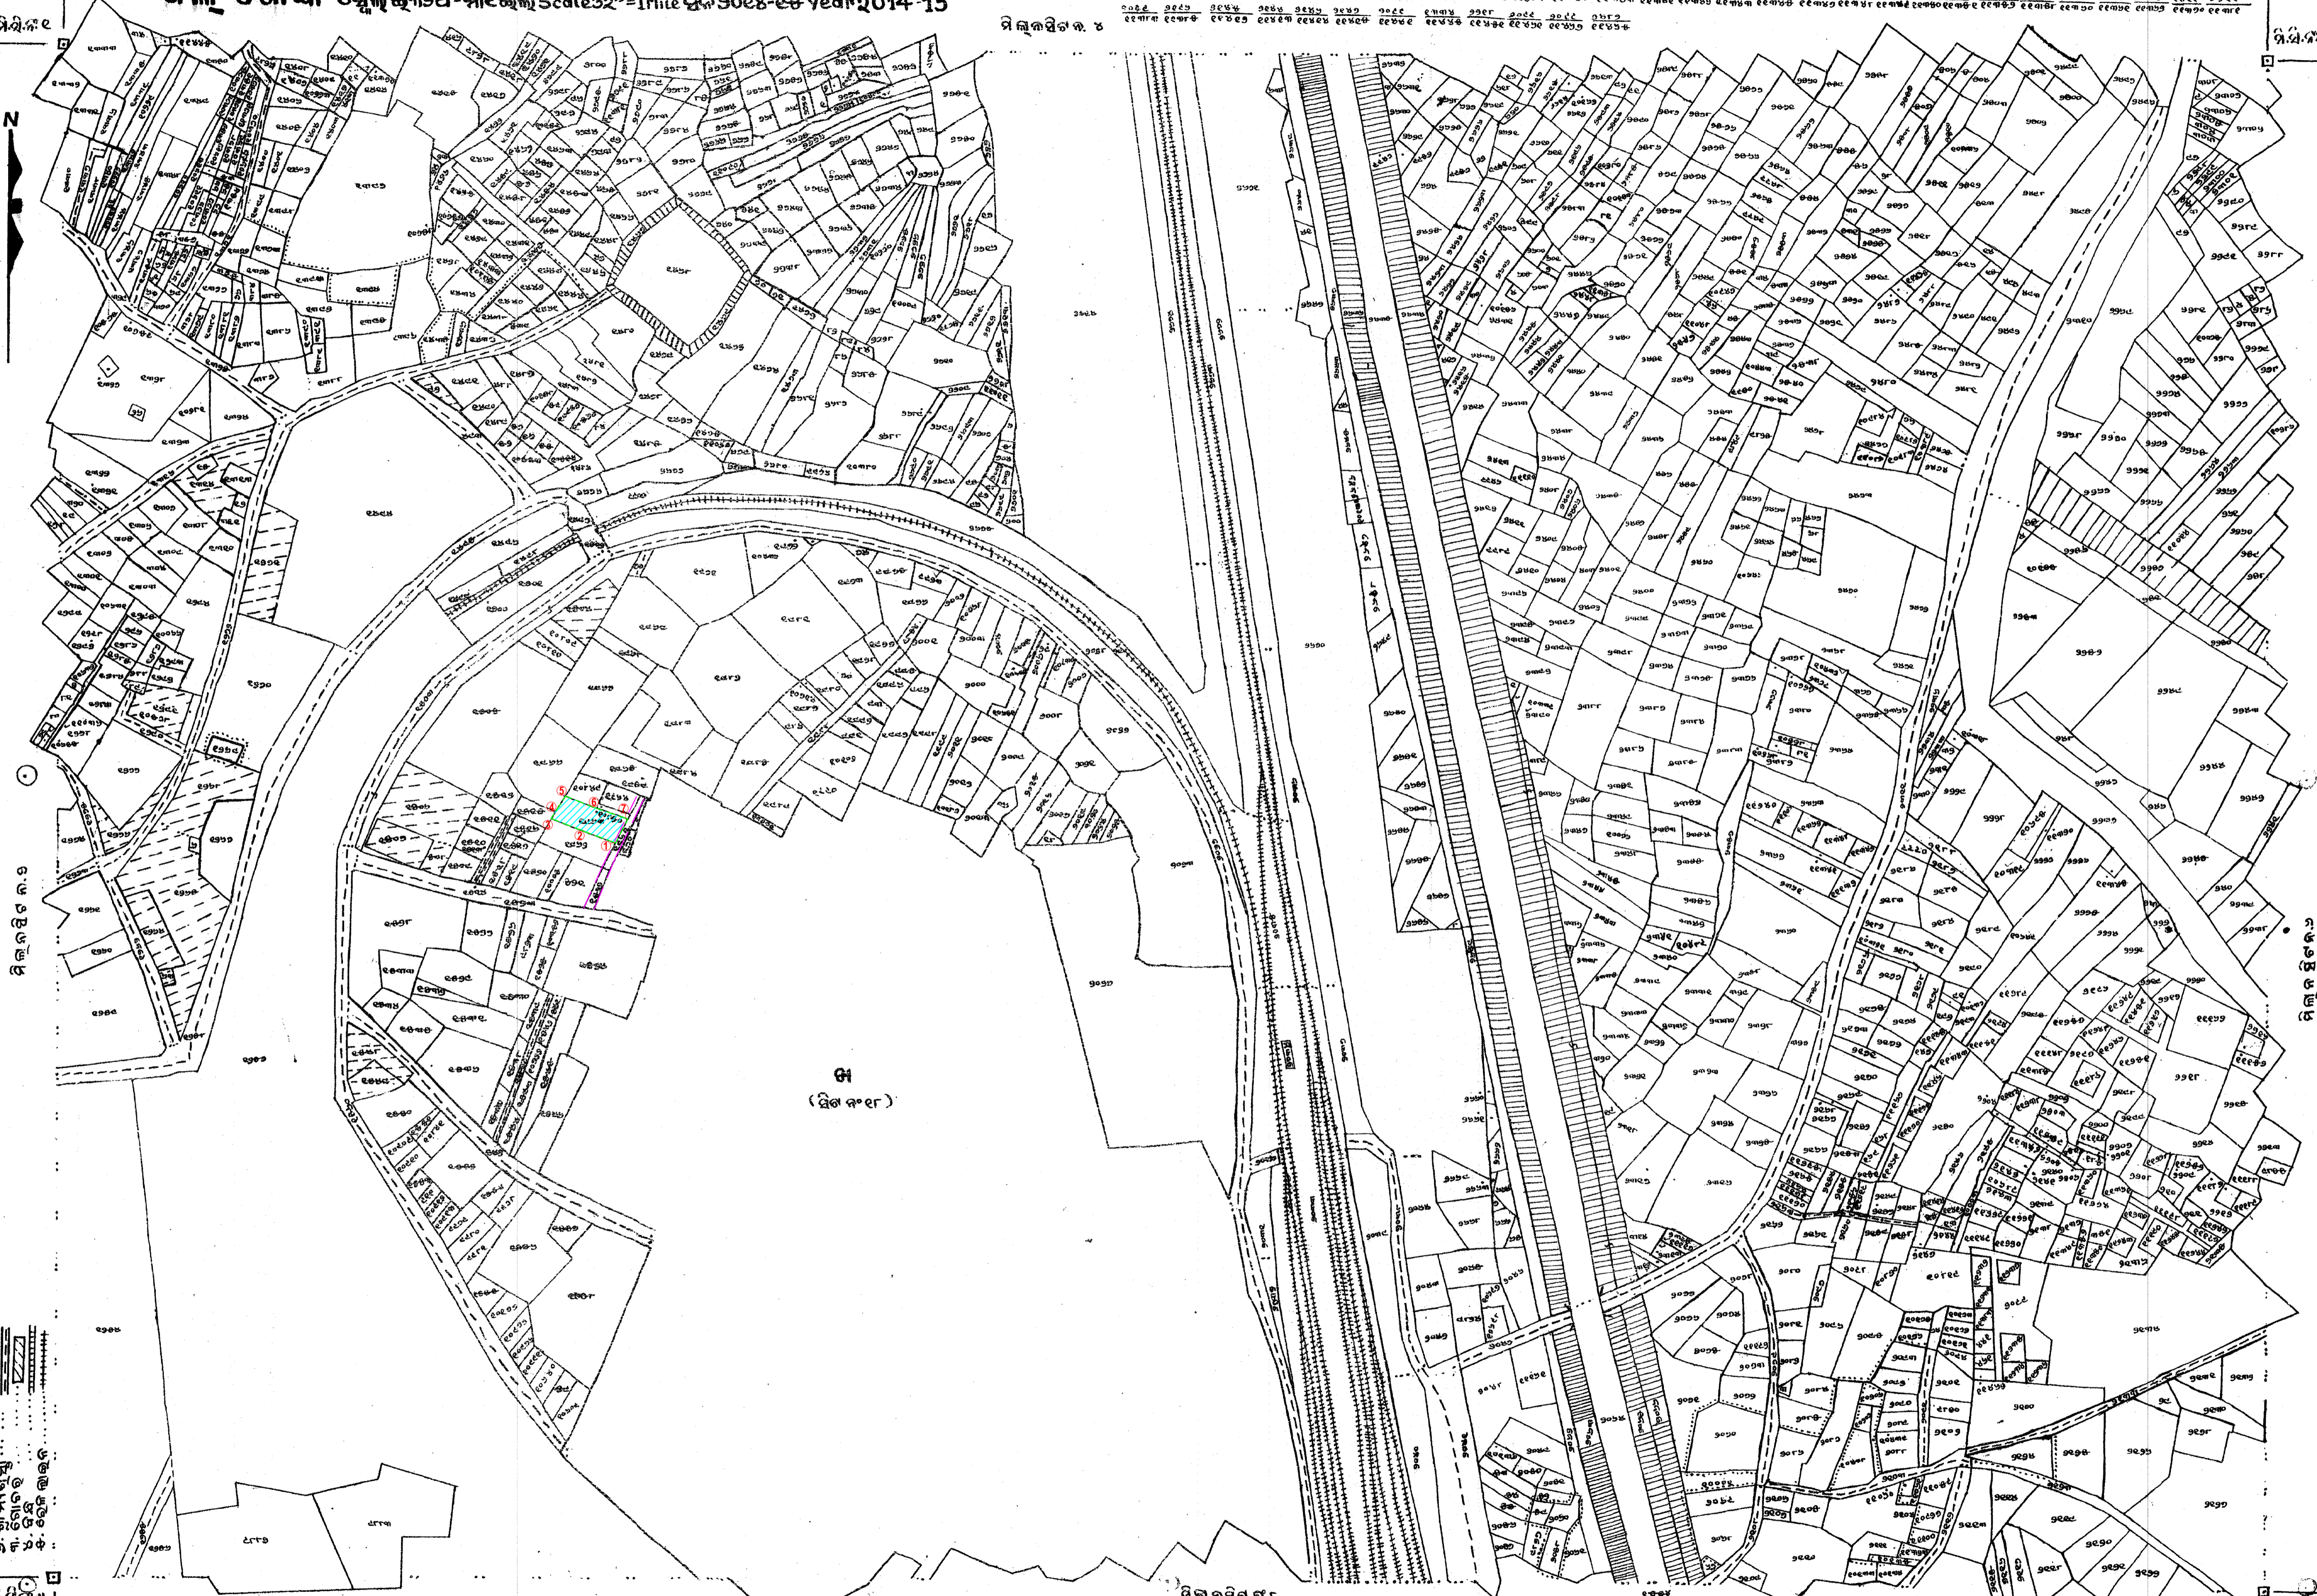

ମୌଜା ଭୁବନେଶ୍ୱର ସହର ମୁନିସିପାଲିଟିର ଗାଦକାନା ପ୍ରଦେଶ, ଏକା ଭୁବନେଶ୍ୱର ନ.୨୫
ଭୁବନେଶ୍ୱର ନ.୨୫ - BHUBANNSWAR UNIT NO XXIX GADAKANA SHEET NO 3
ବିଲ୍ ନୋ ୩୯୧ ସ୍ୱତନ୍ତ୍ର ମାପାବଳୀ Scale 1:22" = 1 Mile ୨୦୧୪-୧୫ Year 2014-15

ଓଡ଼ିଶା ସରକାରଙ୍କ ଦ୍ୱାରା ପ୍ରସ୍ତୁତ ଏହି ମାପାବଳୀର ସମସ୍ତ ଅଧିକାର ସରକାରଙ୍କ ଦ୍ୱାରା ରକ୍ଷିତ ରହିବ। ଏହାକୁ କୌଣସି ଉଦ୍ଦେଶ୍ୟରେ ବ୍ୟବହାର କରାଯିବାକୁ ଅନୁମତି ନାହିଁ।
ଓଡ଼ିଶା ସରକାରଙ୍କ ଦ୍ୱାରା ପ୍ରସ୍ତୁତ ଏହି ମାପାବଳୀର ସମସ୍ତ ଅଧିକାର ସରକାରଙ୍କ ଦ୍ୱାରା ରକ୍ଷିତ ରହିବ। ଏହାକୁ କୌଣସି ଉଦ୍ଦେଶ୍ୟରେ ବ୍ୟବହାର କରାଯିବାକୁ ଅନୁମତି ନାହିଁ।

SL. NO.	LATITUDE	LONGITUDE
1	20°19'41.0" N	85°50'26.6" E
2	20°19'41.3" N	85°50'25.9" E
3	20°19'41.5" N	85°50'25.4" E
4	20°19'41.7" N	85°50'25.5" E
5	20°19'42.0" N	85°50'25.6" E
6	20°19'41.8" N	85°50'26.2" E
7	20°19'41.5" N	85°50'26.8" E

NOTES
PLOT IN POSSESSION
EXISTING ROAD

AR. AJIT KU. PANDA
B.ARCH (HONS)
REGD.No.CA/81/6542

HKP INFRASTRUCTURE PVT. LTD.
Hemant Kumar Parida
Director

certified that this map has been finally framed and a copy of it has been finally published in accordance with rule 29 and read with rule 60 of a.s. & S rules, 1962 on 22nd July 2014.

Settlement Officer

PROPOSED RESIDENTIAL S+2 BUILDING FOR MR MAKARDHWAJA SATAPATHY OVER PLOT NO-1963, KHATA NO.- 2970, MOUZA- BHUBANESWAR SAHARA, UNIT NO.-39, GADAKANA DIST-KHORDHA.