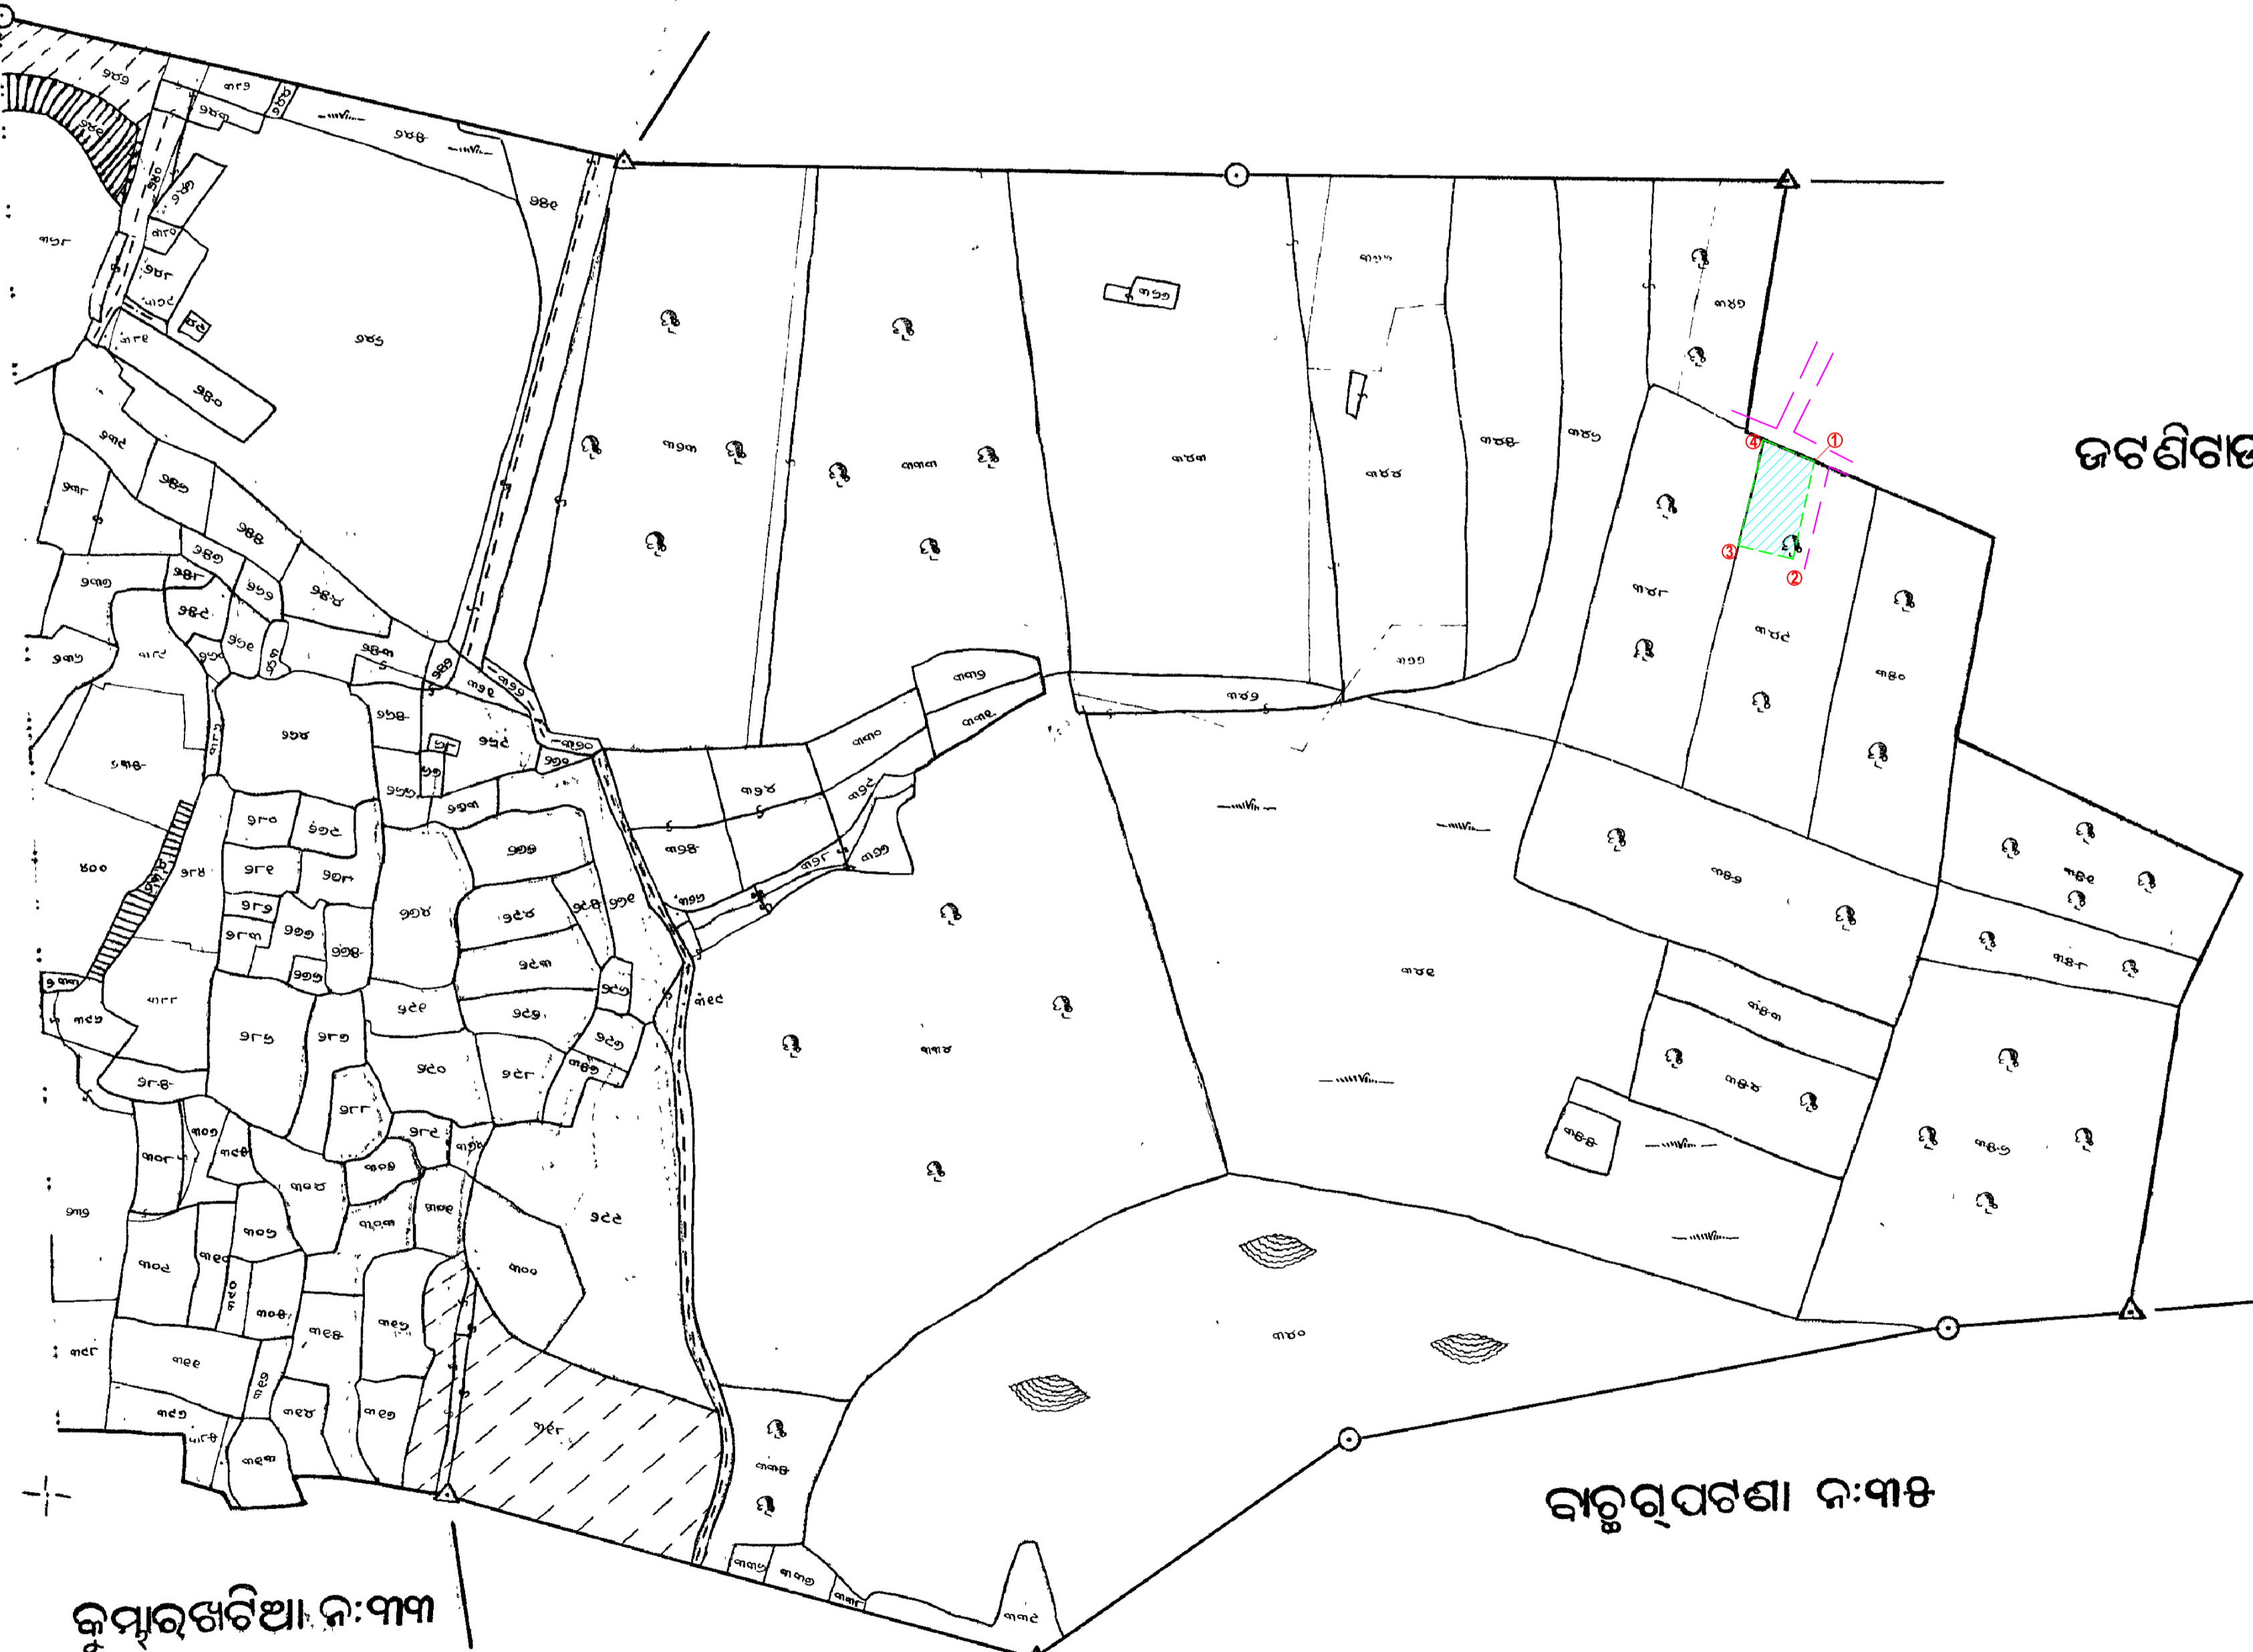

Goradharmasagar No 34  
 ପ୍ରତିଷ୍ଠିତ ନାମ ଗୋରାଧର୍ମସାଗର ଶିବନଗର  
 ଥାନା ନମ୍ବର ୩୪  
 ଥାନା ଜଗଣି  
 ପୁରୀ ଜିଲ୍ଲା  
**ଜିଲ୍ଲା ପୁରୀ**  
 ଚଳୁଥିବା ଥାନା ନମ୍ବର  
 ସମ୍ବଲପୁର-୩୪

ବଡ଼ନୁଆଣା ନ:୩୯

ରାମଚନ୍ଦ୍ରପୁର ନ:୩୮

ଜଗଣିଗଡ଼ନଗରପାଲିକା ନ:୩୭

SL. NO.	LATITUDE	LONGITUDE
1	20°09'41.0" N	85°41'47.4" E
2	20°09'39.8" N	85°41'47.1" E
3	20°09'40.0" N	85°41'46.4" E
4	20°09'41.2" N	85°41'46.7" E

NOTES

- PLOT IN POSSESSION
- EXISTING ROAD

ଅନୁମତିପତ୍ର ନମୁନା

୧	ପୂର୍ବରୁ ଥାନା ନମ୍ବର ଖାଲି ରଖାଯାଇଥିବା...	ଖ
୨	ଭୂମି ମାଲିକ...	ଖ
୩	ପଞ୍ଜୀକୃତ...	ଖ
୪	ରୋଡ଼ରେ ବା ଅନ୍ୟାନ୍ୟ ସ୍ଥଳ...	ଖ
୫	ପୂର୍ବରୁ ଥାନା ନମ୍ବର...	ଖ
୬	ଭୂମି ମାଲିକ...	ଖ
୭	ଭୂମି ମାଲିକ...	ଖ
୮	ଭୂମି ମାଲିକ...	ଖ

KAMDHENU PROMOTERS  
*Kamdhenu Promoters*  
 MANAGING PARTNER