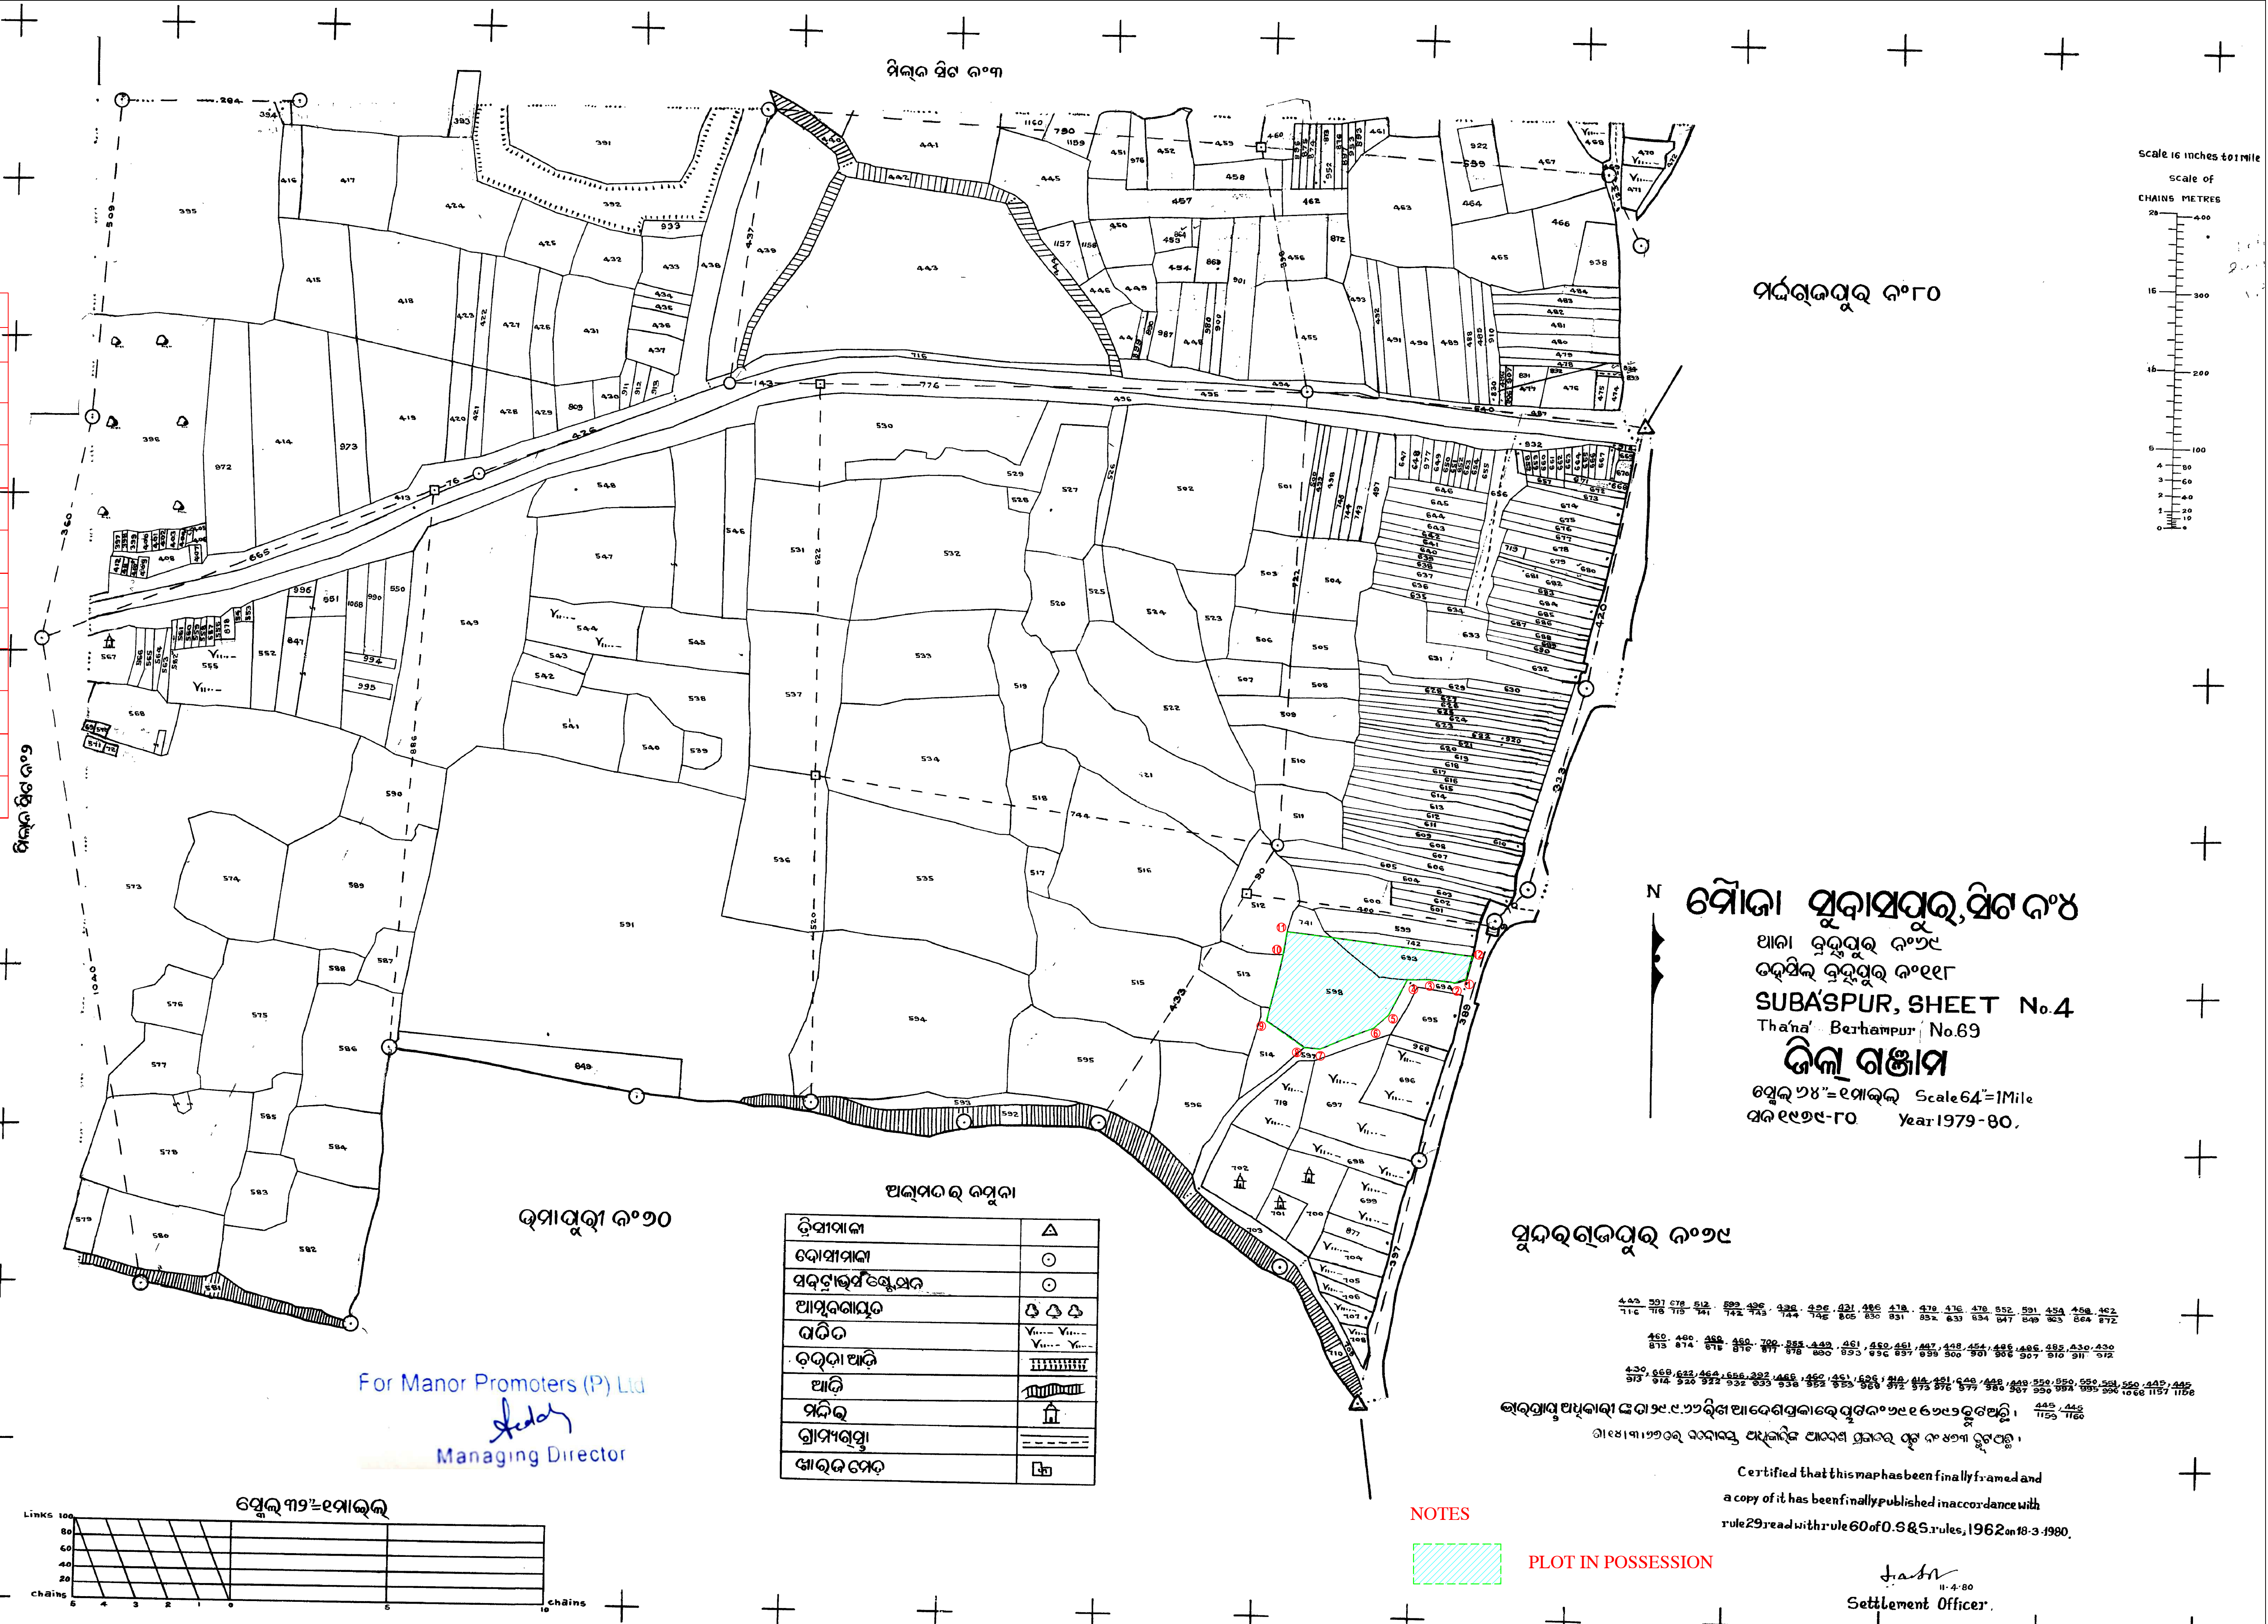

SL. NO.	LATITUDE	LONGITUDE
1	19°17'48.8" N	84°48'27.6" E
2	19°17'48.8" N	84°48'27.4" E
3	19°17'48.9" N	84°48'27.2" E
4	19°17'48.9" N	84°48'27.0" E
5	19°17'48.4" N	84°48'26.8" E
6	19°17'48.2" N	84°48'26.6" E
7	19°17'48.0" N	84°48'26.0" E
8	19°17'48.1" N	84°48'25.8" E
9	19°17'48.3" N	84°48'25.4" E
10	19°17'49.0" N	84°48'25.5" E
11	19°17'49.2" N	84°48'25.6" E
12	19°17'48.9" N	84°48'27.6" E

ପର୍ବତପୁର ନଂ୮୦

ମୌଜା ସୁବାସପୁର, ସିଟ ନଂ୪
ଥାନା ବରହମ୍ପୁର ନଂ୧୧୮
SUBASPUR, SHEET No.4
Thana' Berhampur No.69
ଜିଲ୍ଲା ଗଞ୍ଜାମ
ଚତୁର୍ଥ ୧୮" = ୧ ମାଇଲ Scale 64" = 1 Mile
ଉପଲବ୍ଧ - ୮୦ Year 1979-80.

ଭୃଗାପୁରା ନଂ୭୦

ଅଙ୍କମତର କମ୍ପୁଜା

ତ୍ରିକୋଣ	△
କୋଷାକୋଷ	○
ସମକୋଣୀ ତ୍ରିକୋଣ	△
ଆୟତକୋଣ	□
ଉପକୋଣ	▽
ବର୍ଗାକୋଣ	■
ଆକାଶ	☀
ମନ୍ଦିର	⌂
ଗ୍ରାମଶାଳା	🌳
ଖାଲିସ୍ଥାନ	□

ସୁନ୍ଦରଗଜପୁର ନଂ୭୯

For Manor Promoters (P) Ltd
Handwritten Signature
Managing Director

NOTES

PLOT IN POSSESSION